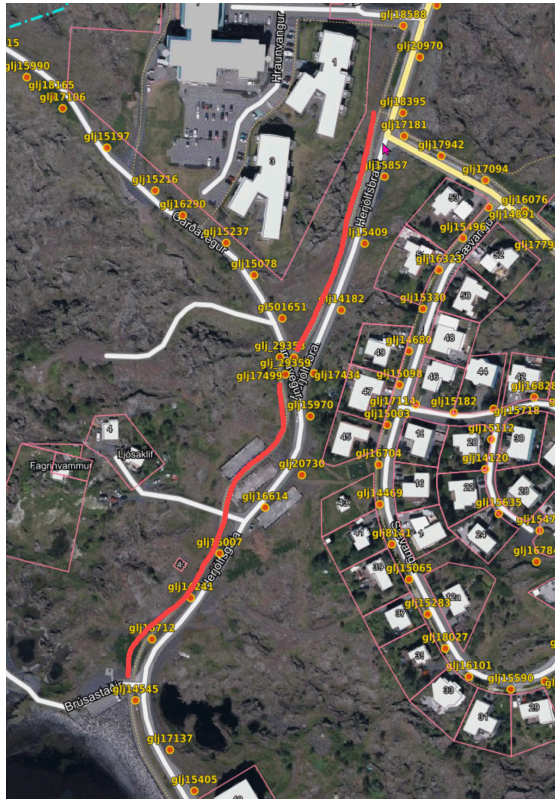

Óupplýstir í Hafnarfirði

nóv'22

Skarðshlíð, Glimmerskarð – er hluti af gatnagerðinni

Skarðshlíð, Tinnuskarð – er hluti af gatnagerðinni

Ásland 3, Brekkuás

Ásland 3, Brekkuás – hluti af Álandi 4

Ásland 3, Dalsás

Setberg, Skógarhlíð

Setberg, Engjahlíð

Klettaberg

Herjólfsgata

Strandstígur – lýst af götunni

Lækjarkinn

Álfaskeið

Einarsreitur