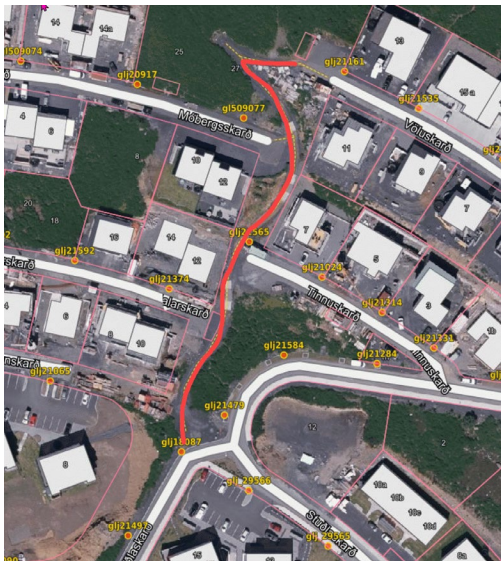

Óupplýstir í Hafnarfirði

nóv'22

Skarðshlíð, Glimmerskarð – er hluti af gatnagerðinni

Skarðshlíð, Tinnuskarð – er hluti af gatnagerðinni

Ásland 3, Brekkuás

Ásland 3, Brekkuás – hluti af Álandi 4

Ásland 3, Dalsás

Setberg, Skógarhlíð

Setberg, Engjahlíð

Klettaberg

Herjólfsgata

Strandstígur – lýst af götunni

Lækjarkinn

Álfaskeið

Einarsreitur